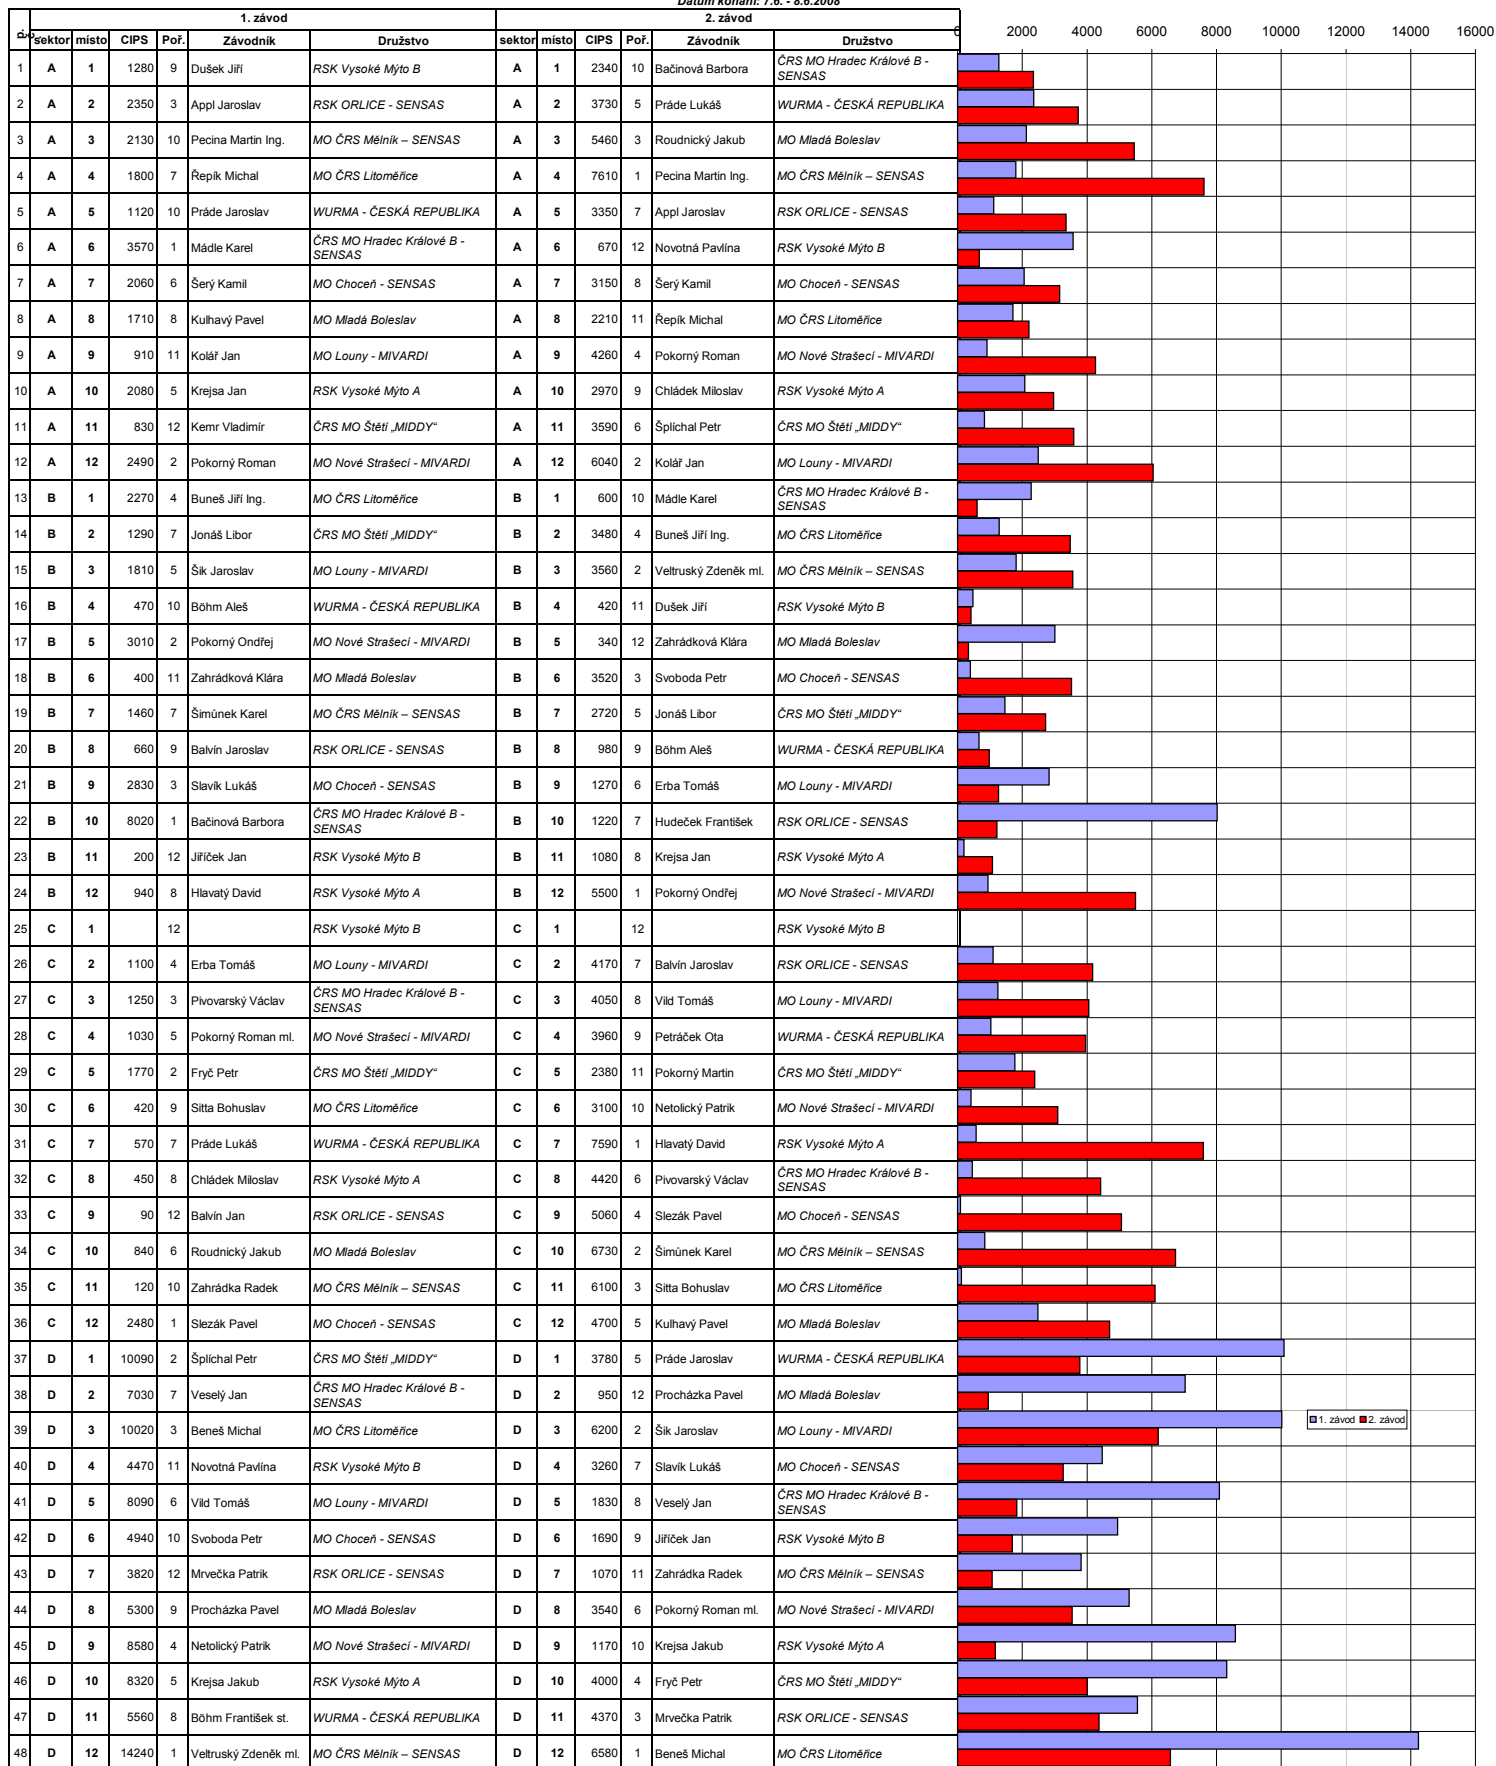

Graf
2. liga sk. "B" LRU plavaná - COLMIC (2. kolo)
Datum konání: 7.6. - 8.6.2008

2. liga sk "B" LRU plavaná - COLMIC 2008

Družstva

kod	Družstvo	1. kolo						2. kolo						Celkem		
		1. závod			2. závod			1. závod			2. závod			CIPS	Body	Poř
		CIPS	Body	Poř	CIPS	Body	Poř	CIPS	Body	Poř	CIPS	Body	Poř			
10	MO Nové Strašecí - MIVARDI	12900	15	1	9750	26	5	15110	13	2	16400	21	4	54160	75	1
01	MO ČRS Mělník – SENSAS	10870	17	2	11720	19	3	17950	28	8	18970	16	1	59510	80	2
03	MO Louny - MIVARDI	4940	27	7	21810	10	1	11910	26	6	17560	18	2	56220	81	3
07	ČRS MO Hradec Králové B - SENSAS	8240	28	8	12130	16	2	19870	12	1	9190	34	11	49430	90	4
08	MO Choceň - SENSAS	9610	22	5	14350	30	9	12310	20	3	14990	22	5	51260	94	5
09	MO ČRS Litoměřice	5700	28	9	8850	26	6	14510	23	4	18370	19	3	47430	96	6
05	ČRS MO Štětí „MIDDY“	7880	18	3	7170	36	11	13980	23	5	12690	26	7	41720	103	7
11	WURMA - ČESKÁ REPUBLIKA	8070	23	6	7640	27	7	7720	35	10	12450	28	9	35880	113	8
06	RSK Vysoké Mýto A	7640	32	10	8690	30	10	11790	26	7	12810	28	8	40930	116	9
04	MO Mladá Boleslav	8660	20	4	3230	39	12	8250	34	9	11450	32	10	31590	125	10
02	RSK ORLICE - SENSAS	1790	40	11	6180	28	8	6920	36	11	13110	24	6	28000	128	11
12	RSK Vysoké Mýto B	1560	42	12	7290	25	4	5950	44	12	2780	44	12	17580	155	12