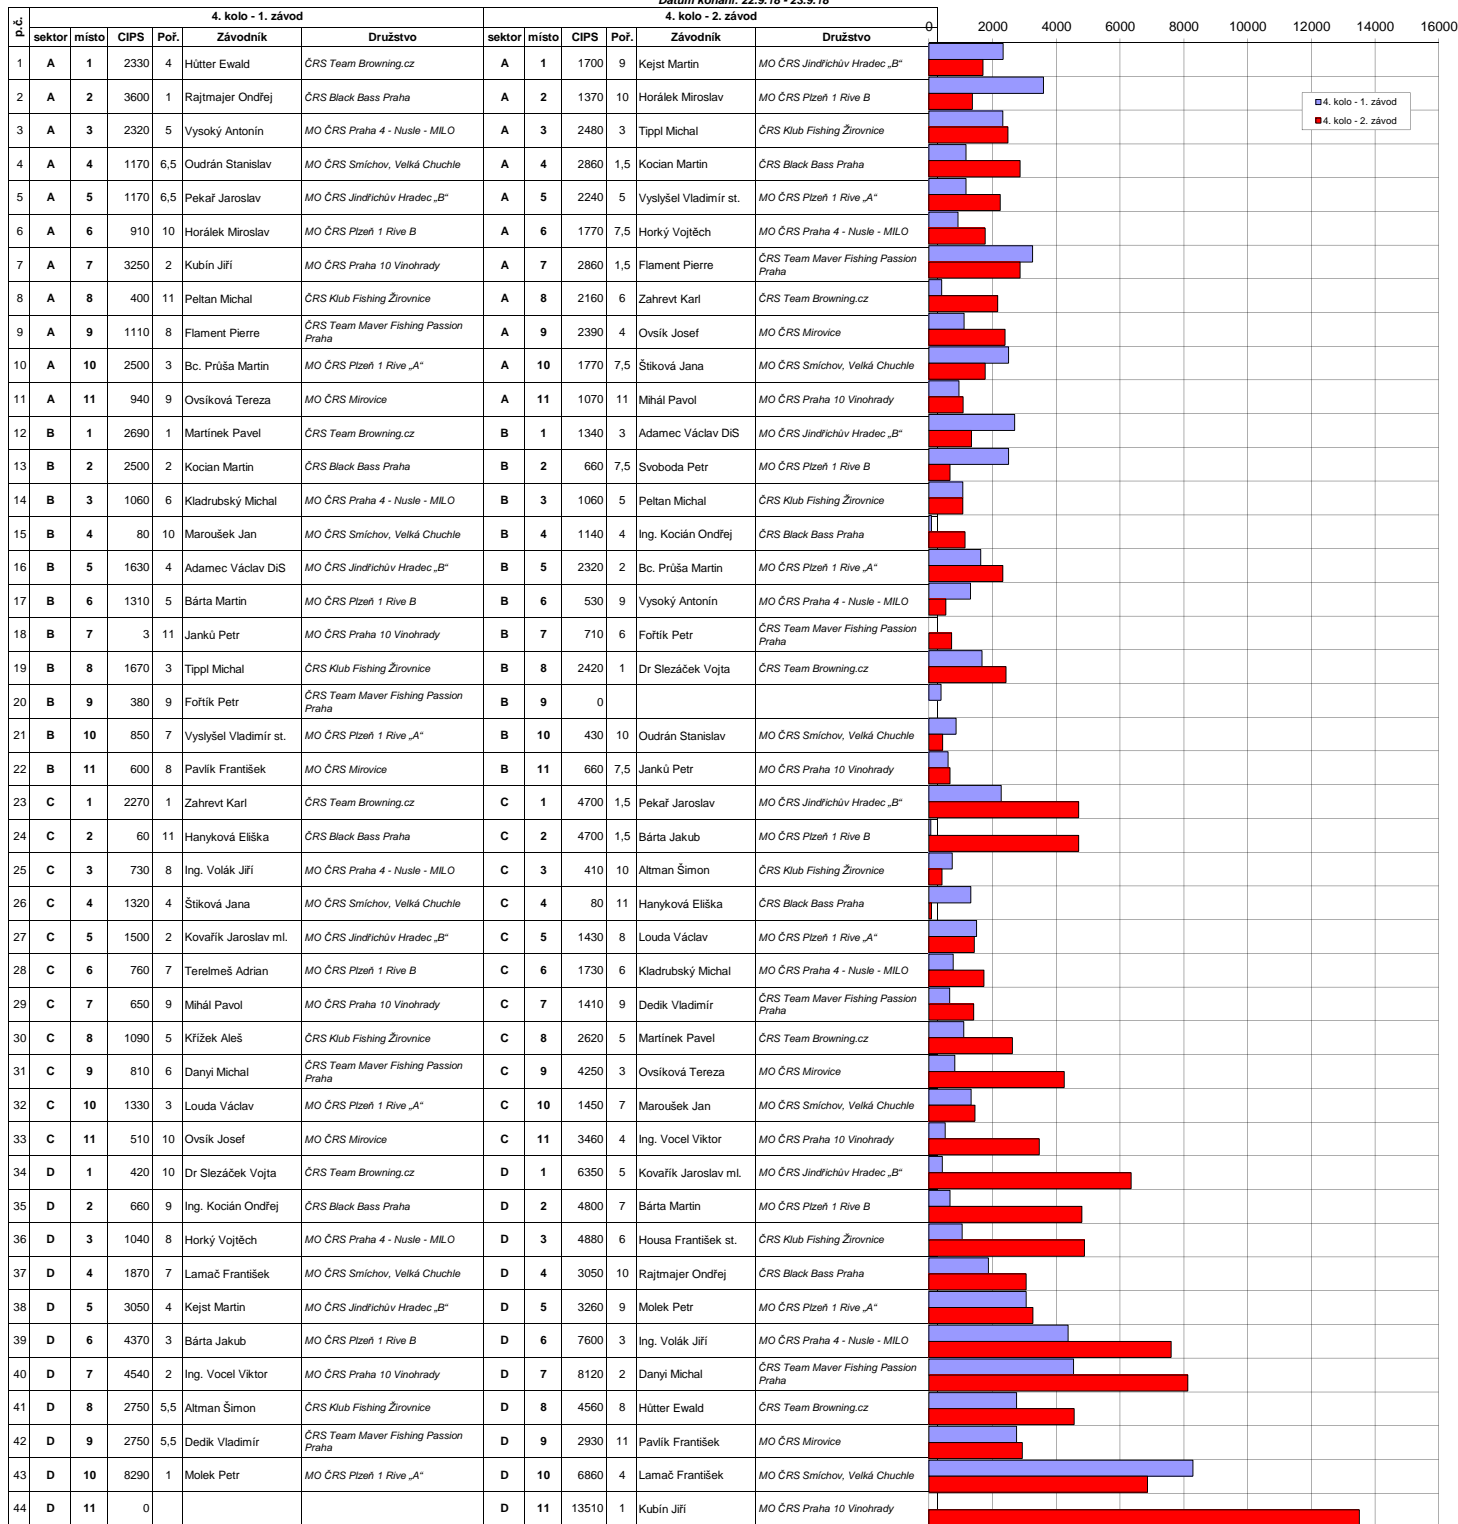

4k - 2. závod

2. liga, sk. A

23.9.18

čís. sek	SEKTOR D					
	Závodník	Družstvo	hmotn.	p	um.	Podpis
1	Kovařík Jaroslav ml.	MO ČRS Jindřichův Hradec „B“	6350		5	
2	Bárta Martin	MO ČRS Plzeň 1 Rive B	4800		7	
3	Housa František st.	ČRS Klub Fishing Žirovnice	4880		6	
4	Rajtmajer Ondřej	ČRS Black Bass Praha	3050		10	
5	Molek Petr	MO ČRS Plzeň 1 Rive „A“	3260		9	
6	Ing. Volák Jiří	MO ČRS Praha 4 - Nusle - MILO	7600		3	
7	Danyi Michal	ČRS Team Maver Fishing Passion Praha	8120		2	
8	Hütter Ewald	ČRS Team Browning.cz	4560		8	
9	Pavlík František	MO ČRS Mirovice	2930		11	
10	Lamač František	MO ČRS Smíchov, Velká Chuchle	6860		4	
11	Kubín Jiří	MO ČRS Praha 10 Vinohrady	13510		1	
12						

4k - graf
2. liga, sk. A 4. kolo
Datum konání: 22.9.18 - 23.9.18